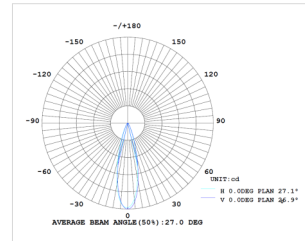

Photometry

30°(PC lens)