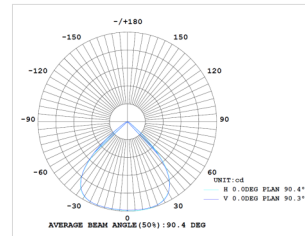

90°(PC lens)