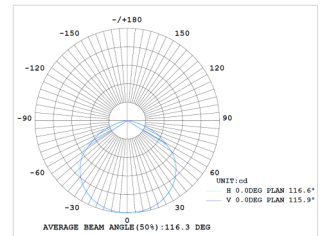

120° Glass Cover